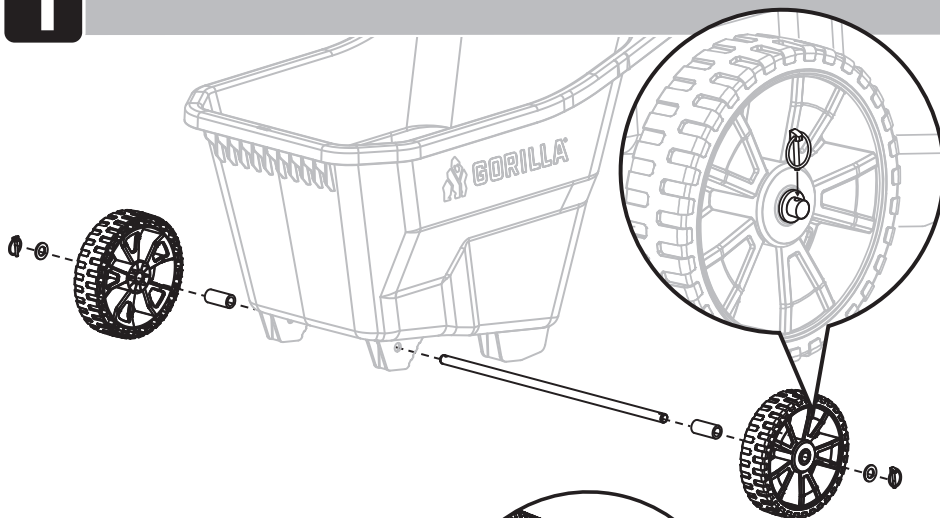

MODEL / MODELO # GCY-45

1

2

ASSEMBLY TIPS
CONSEJOS PARA
EL ENSAMBLAJE

Tricam Industries Inc.
7677 Equitable Drive
Eden Prairie, MN 55344
1-800-867-6763
www.gorillamade.com

Gorilla® products are covered by several issued and pending US and international patents. For more information, please visit www.gorillamade.com/patents
Los productos Gorilla® están cubiertos por varias patentes emitidas o pendientes en Estados Unidos y a escala internacional. Para más información, visita www.gorillamade.com/patents